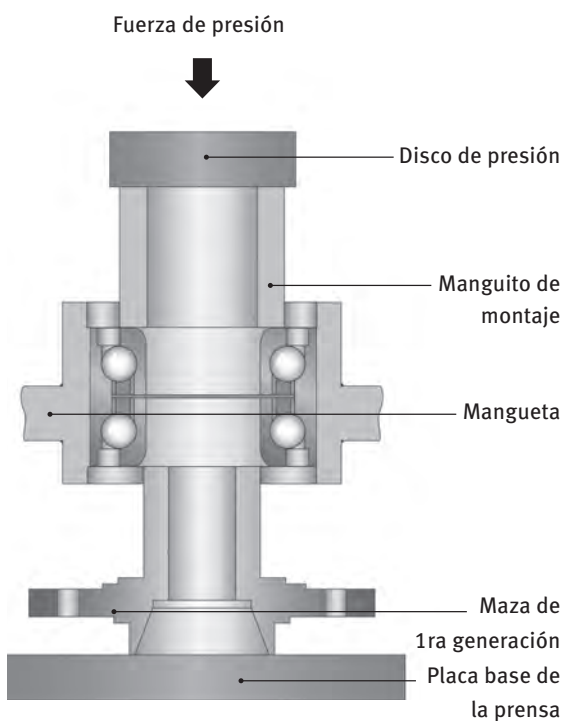

Para asegurar axialmente el rodamiento de rueda, se coloca un anillo de seguridad en la ranura de la mangueta con unas pinzas especiales.

Atención:

Se debe evitar por todos los medios, que la fuerza de presión se transmita a través de las bolas del rodamiento. Esto puede provocar muescas o inclusiones en las superficies de rodadura y dañar el rodamiento.

2. La maza (Hub) de 1ra. generación se coloca sobre la base de una prensa. El rodamiento premontado en la mangueta se presiona con ayuda de un buje o también puedes utilizar el aro interior del rodamiento usado.

En algunos vehículos, la disposición de los componentes que hay que montar está al revés. La mangueta está situada sobre la placa base y la maza (Hub) se introduce a presión desde arriba.

Atención:

El buje sólo puede colocarse en la parte frontal de la pista interior durante la inserción para que no se produzcan muescas o inclusiones en la superficie de rodadura.

La tuerca de fijación o seguridad de la espiga, debe apretarse con el torque de apriete recomendado por el fabricante del vehículo. El torque de apriete de la tuerca no sólo es importante para fijar la rueda, sino que además garantiza que el rodamiento disponga del juego óptimo. El uso de un torquímetro permite lograr el torque de apriete correcto.