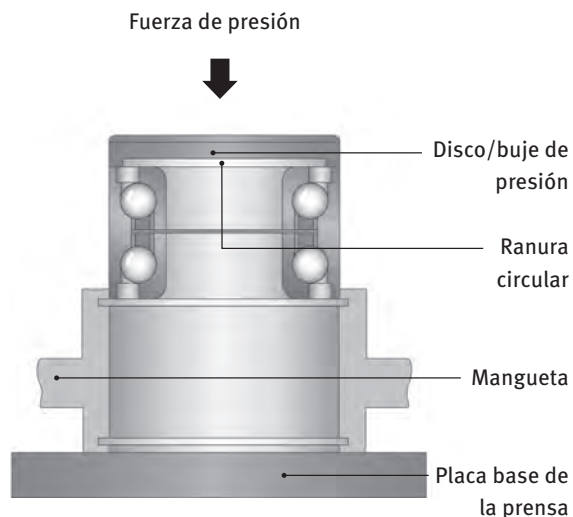

Para asegurar axialmente el rodamiento de rueda, se coloca un anillo de seguridad en la ranura de la mangueta con unas pinzas especiales.

Atención:

Se debe evitar por todos los medios, que la fuerza de presión se transmita a través de las bolas del rodamiento. Esto puede provocar muescas o inclusiones en las superficies de rodadura y dañar el rodamiento.

2. La maza (Hub) de 1ra. generación se coloca sobre la base de una prensa. El rodamiento premontado en la mangueta se presiona con ayuda de un buje o también puedes utilizar el aro interior del rodamiento usado.

En algunos vehículos, la disposición de los componentes que hay que montar está al revés. La mangueta está situada sobre la placa base y la maza (Hub) se introduce a presión desde arriba.

Atención:

El buje sólo puede colocarse en la parte frontal de la pista interior durante la inserción para que no se produzcan muescas o inclusiones en la superficie de rodadura.

La tuerca de fijación o seguridad de la espiga, debe apretarse con el torque de apriete recomendado por el fabricante del vehículo. El torque de apriete de la tuerca no sólo es importante para fijar la rueda, sino que además garantiza que el rodamiento disponga del juego óptimo. El uso de un torquímetro permite lograr el torque de apriete correcto.