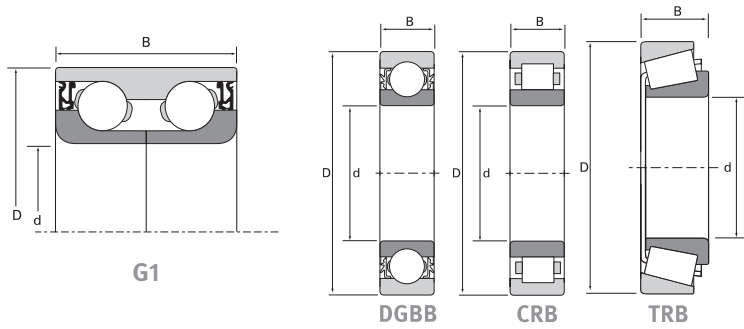

G1	Rodamiento de doble hilera de contacto angular (bolas/rodillos), generación 1
DGBB	Rodamiento rígido de bolas
CRB	Rodamiento de rodillos cilíndricos
TRB	Rodamiento de rodillos cónicos

Número Anterior	FAG						
		Tipo	d	D	B	U/M	Encoder
561051	713678970	G1|WS	45.000	82.000	42.000	mm	Si
	800941C	G1	43.000	82.000	37.000	mm	
	801023.07	G1T	29.000	53.000	37.000	mm	
	801136	G1	40.000	74.000	40.000	mm	
	801663AA	G1	39.000	72.000	37.000	mm	Si
803769.03	803769.03A1	G1	39.000	72.000	37.000	mm	Si
803775	803775A1	G1	34.000	67.000	37.000	mm	
	803837	G1T	25.000	55.000	43.000	mm	
	803918	G1	42.000	75.043	37.000	mm	
	805190	G1	50.000	92.000	50.000	mm	
	805209B	G1	51.000	96.000	50.000	mm	Si
	805355.E14F	G1	42.000	75.000	37.000	mm	
	805394C	G1	42.000	80.000	42.000	mm	Si
	805560A	G1	45.000	85.000	41.000	mm	Si
803646	805589DAA1	G1	39.000	72.000	37.000	mm	
	805621	G1	49.000	90.000	45.000	mm	
	805791	G1	42.000	75.000	37.000	mm	
805841B	805921	G1	38.100	70.000	37.000	mm	
	805924	G1	44.000	82.500	37.000	mm	Si
	805971	G1	40.000	75.000	37.000	mm	
	806187.01	G1	45.000	84.000	41.000	mm	
	DT408044TH-L1DBG34.S	G1T	40.000	80.000	44.000	mm	
	DT458448DB-G6KKBC	G1T	45.000	84.000	48.000	mm	
	F563826	CRB	41.000	71.000	26.000	mm	
	FC67147	CRB	1.402	2.252	0.698	Inch	
	FC67148.5	CRB	1.622	2.531	0.862	Inch	
	FC68302	CRB	1.704	2.998	1.204	Inch	
	K15101.15245	TRB	1.000	2.441	0.750	Inch	
	K15103S.15243	TRB	1.030	2.438	0.750	Inch	
	K387A.382A	TRB	2.250	3.813	0.827	Inch	
	K387AS.382A	TRB	2.250	3.813	0.827	Inch	
	K39585.39520	TRB	2.500	4.438	1.188	Inch	
	KJL26749F.10	TRB	1.260	2.087	0.571	Inch	
	KJL69349.JL69310	TRB	1.496	2.480	0.669	Inch	

Número Anterior	FAG						
		Tipo	d	D	B	U/M	Encoder
	KL44649.L44610	TRB	1.063	1.980	0.560	Inch	
	KL68149.L68110	TRB	1.377	2.328	0.625	Inch	
	KL68149.L68111	TRB	1.377	2.361	0.625	Inch	
	KLM102949.LM102910	TRB	1.781	2.891	0.770	Inch	
	KLM104949.LM104911	TRB	2.000	3.250	0.850	Inch	
	KLM11749.LM11710	TRB	0.688	1.570	0.545	Inch	
	KLM11949.LM11910	TRB	0.750	1.781	0.610	Inch	
	KLM12749.LM12710	TRB	0.866	1.781	0.610	Inch	
	KLM12749.LM12711	TRB	0.866	1.810	0.610	Inch	
	KLM29749.LM29710	TRB	1.500	2.563	0.710	Inch	
	KLM300849.LM300811	TRB	1.614	2.676	0.689	Inch	
	KLM48548.LM48510	TRB	1.375	2.563	0.710	Inch	
	KLM501349.LM501310	TRB	1.625	2.891	0.770	Inch	
	KLM603049.LM603011	TRB	1.781	3.063	0.781	Inch	
	KLM67048.LM67010	TRB	1.250	2.328	0.625	Inch	
	KM12649.M12610	TRB	0.844	1.969	0.690	Inch	
	NP20777	G1	51.000	91.000	44.000	mm	Si