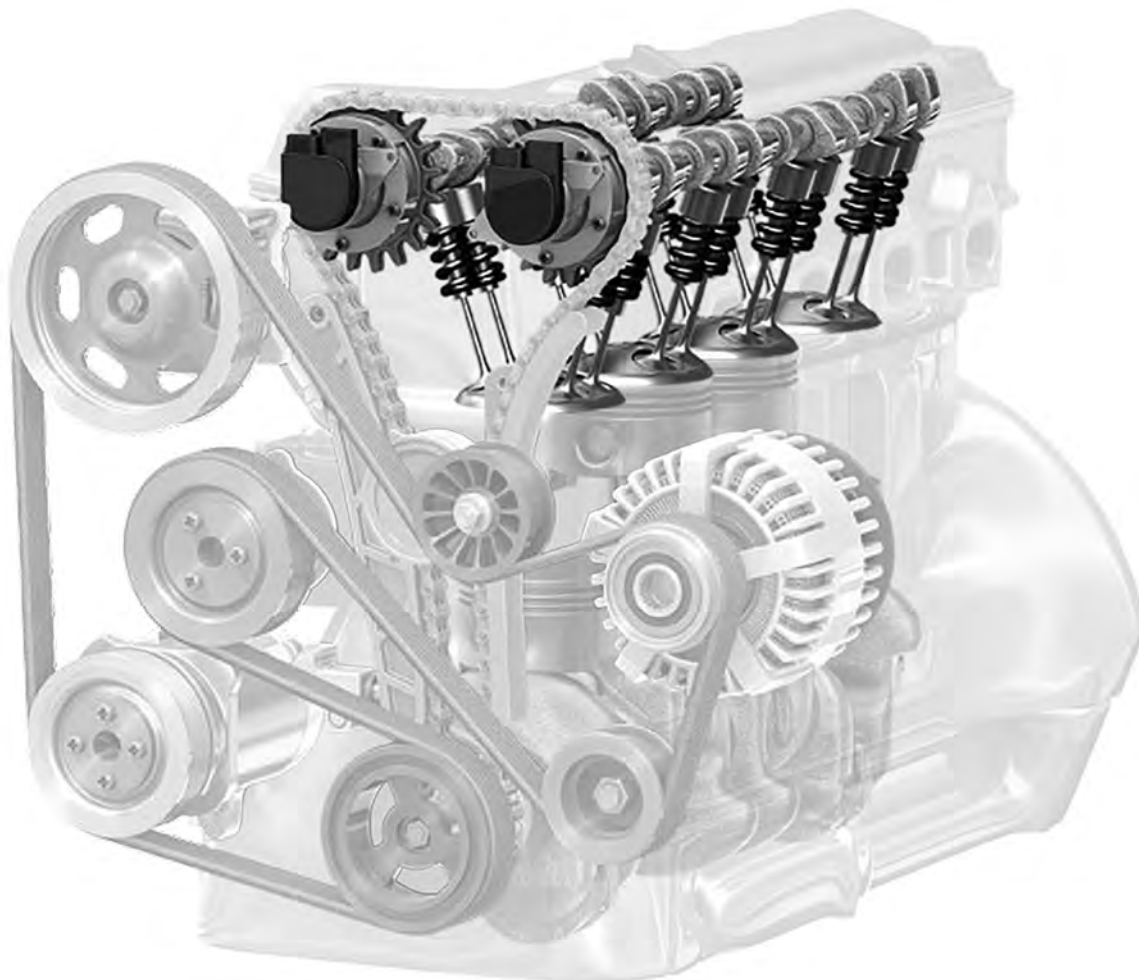

## Funcionamiento del tren valvular:

Un motor de combustión interna debe suministrar de manera cíclica aire fresco y de igual forma remover los gases de combustión. La función del tren valvular es abrir y cerrar las válvulas de admisión y escape para llevar a cabo este proceso de la manera más eficiente posible.

Dependiendo del diseño del motor, la posición de los árboles de levas así como el número de válvulas impulsadas varían.

Debido a esta función, el tren valvular está expuesto a altas aceleraciones y desaceleraciones, adicionalmente que las válvulas de escape tienen que soportar temperaturas extremas derivadas de los gases de combustión.

## ¿Qué puedes esperar de INA?

**INA** es el principal productor de todo tipo de componentes del tren valvular. Como líder tecnológico, nuestro enfoque está en la más alta precisión en producción y ensamble de todos los productos de nuestro catálogo, dentro de los cuales se encuentran productos conmutables.

Nuestros componentes de primer nivel en el tren valvular, soportan crecientes temperaturas y altas presiones en cualquier tamaño de motor. Con nuestro rango de productos y soluciones de reparación, **INA** está idóneamente posicionada en el mercado del repuesto, permitiendo reparaciones profesionales y eficientes del tren valvular.