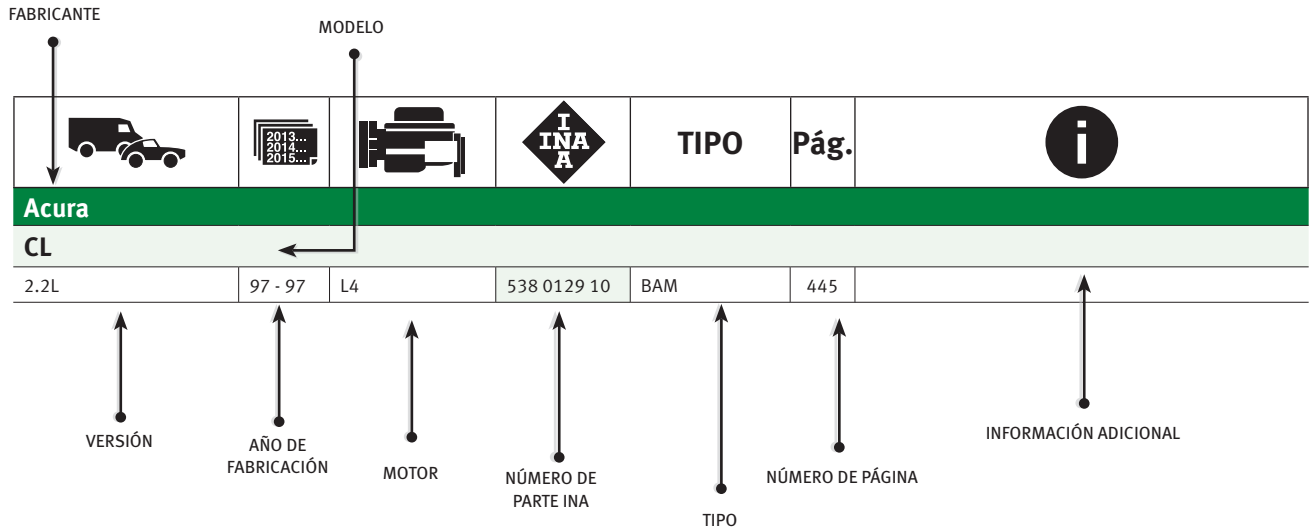

BAC	Bomba de Agua Conmutable	PBAM	Polea bomba de agua mecánica
BAE	Bomba de agua eléctrica	PCA	Polea de cigüeñal del sistema de accesorios
BAM	Bomba de agua mecánica	PGA	Polea guía de accesorios
FEAD BELT	Banda de accesorios (Poli-V)	PGD	Polea guía de distribución
FEAD KIT	Kit de accesorios	PTA	Polea tensora de accesorios
GTC	Guía tensora de cadena de distribución	PTD	Polea tensora de distribución
KCBA	Kit de cadena de bomba de aceite	PTM	Polea tensora de motor
KCD	Kit de cadena de distribución	THA	Tensor hidráulico de accesorios
KIT	Kit de banda de distribución	THC	Tensor hidráulico de cadena de distribución
Kit + BAM	Kit de banda de distribución con bomba de agua	THD	Tensor hidráulico de banda distribución
OAD	Polea decopladora de alternador	TMM	Módulo de gestión térmica
OAP	Polea de giro libre		

Engranajes de ajuste variable de arboles de leva	
Válvula selenoide	
Kit de blancín y pivote hidráulico	
Balancín	
Buzos mecánicos/ Hidráulicos	
Buzo hidráulico con apoyo giratorio	
Soporte de balancines