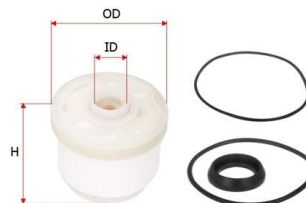

Filtro COMBUSTIBLE
F-1111