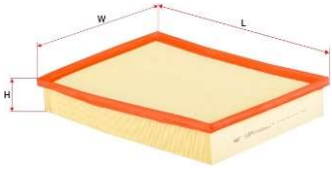

Filtro AIRE CABINA
*con carbón activado
CAC-31060

VW CRAFTER

2.0L/2.5L – DIESEL [‘14-‘15]

Filtro de AIRE
A-2625

Filtro ACEITE
2.0L **EO-31110**

Filtro ACEITE
2.5L **EO-3101**

COMBUSTIBLE
FS-31180

AIRE CABINA
*carbón activado
CAC-26080